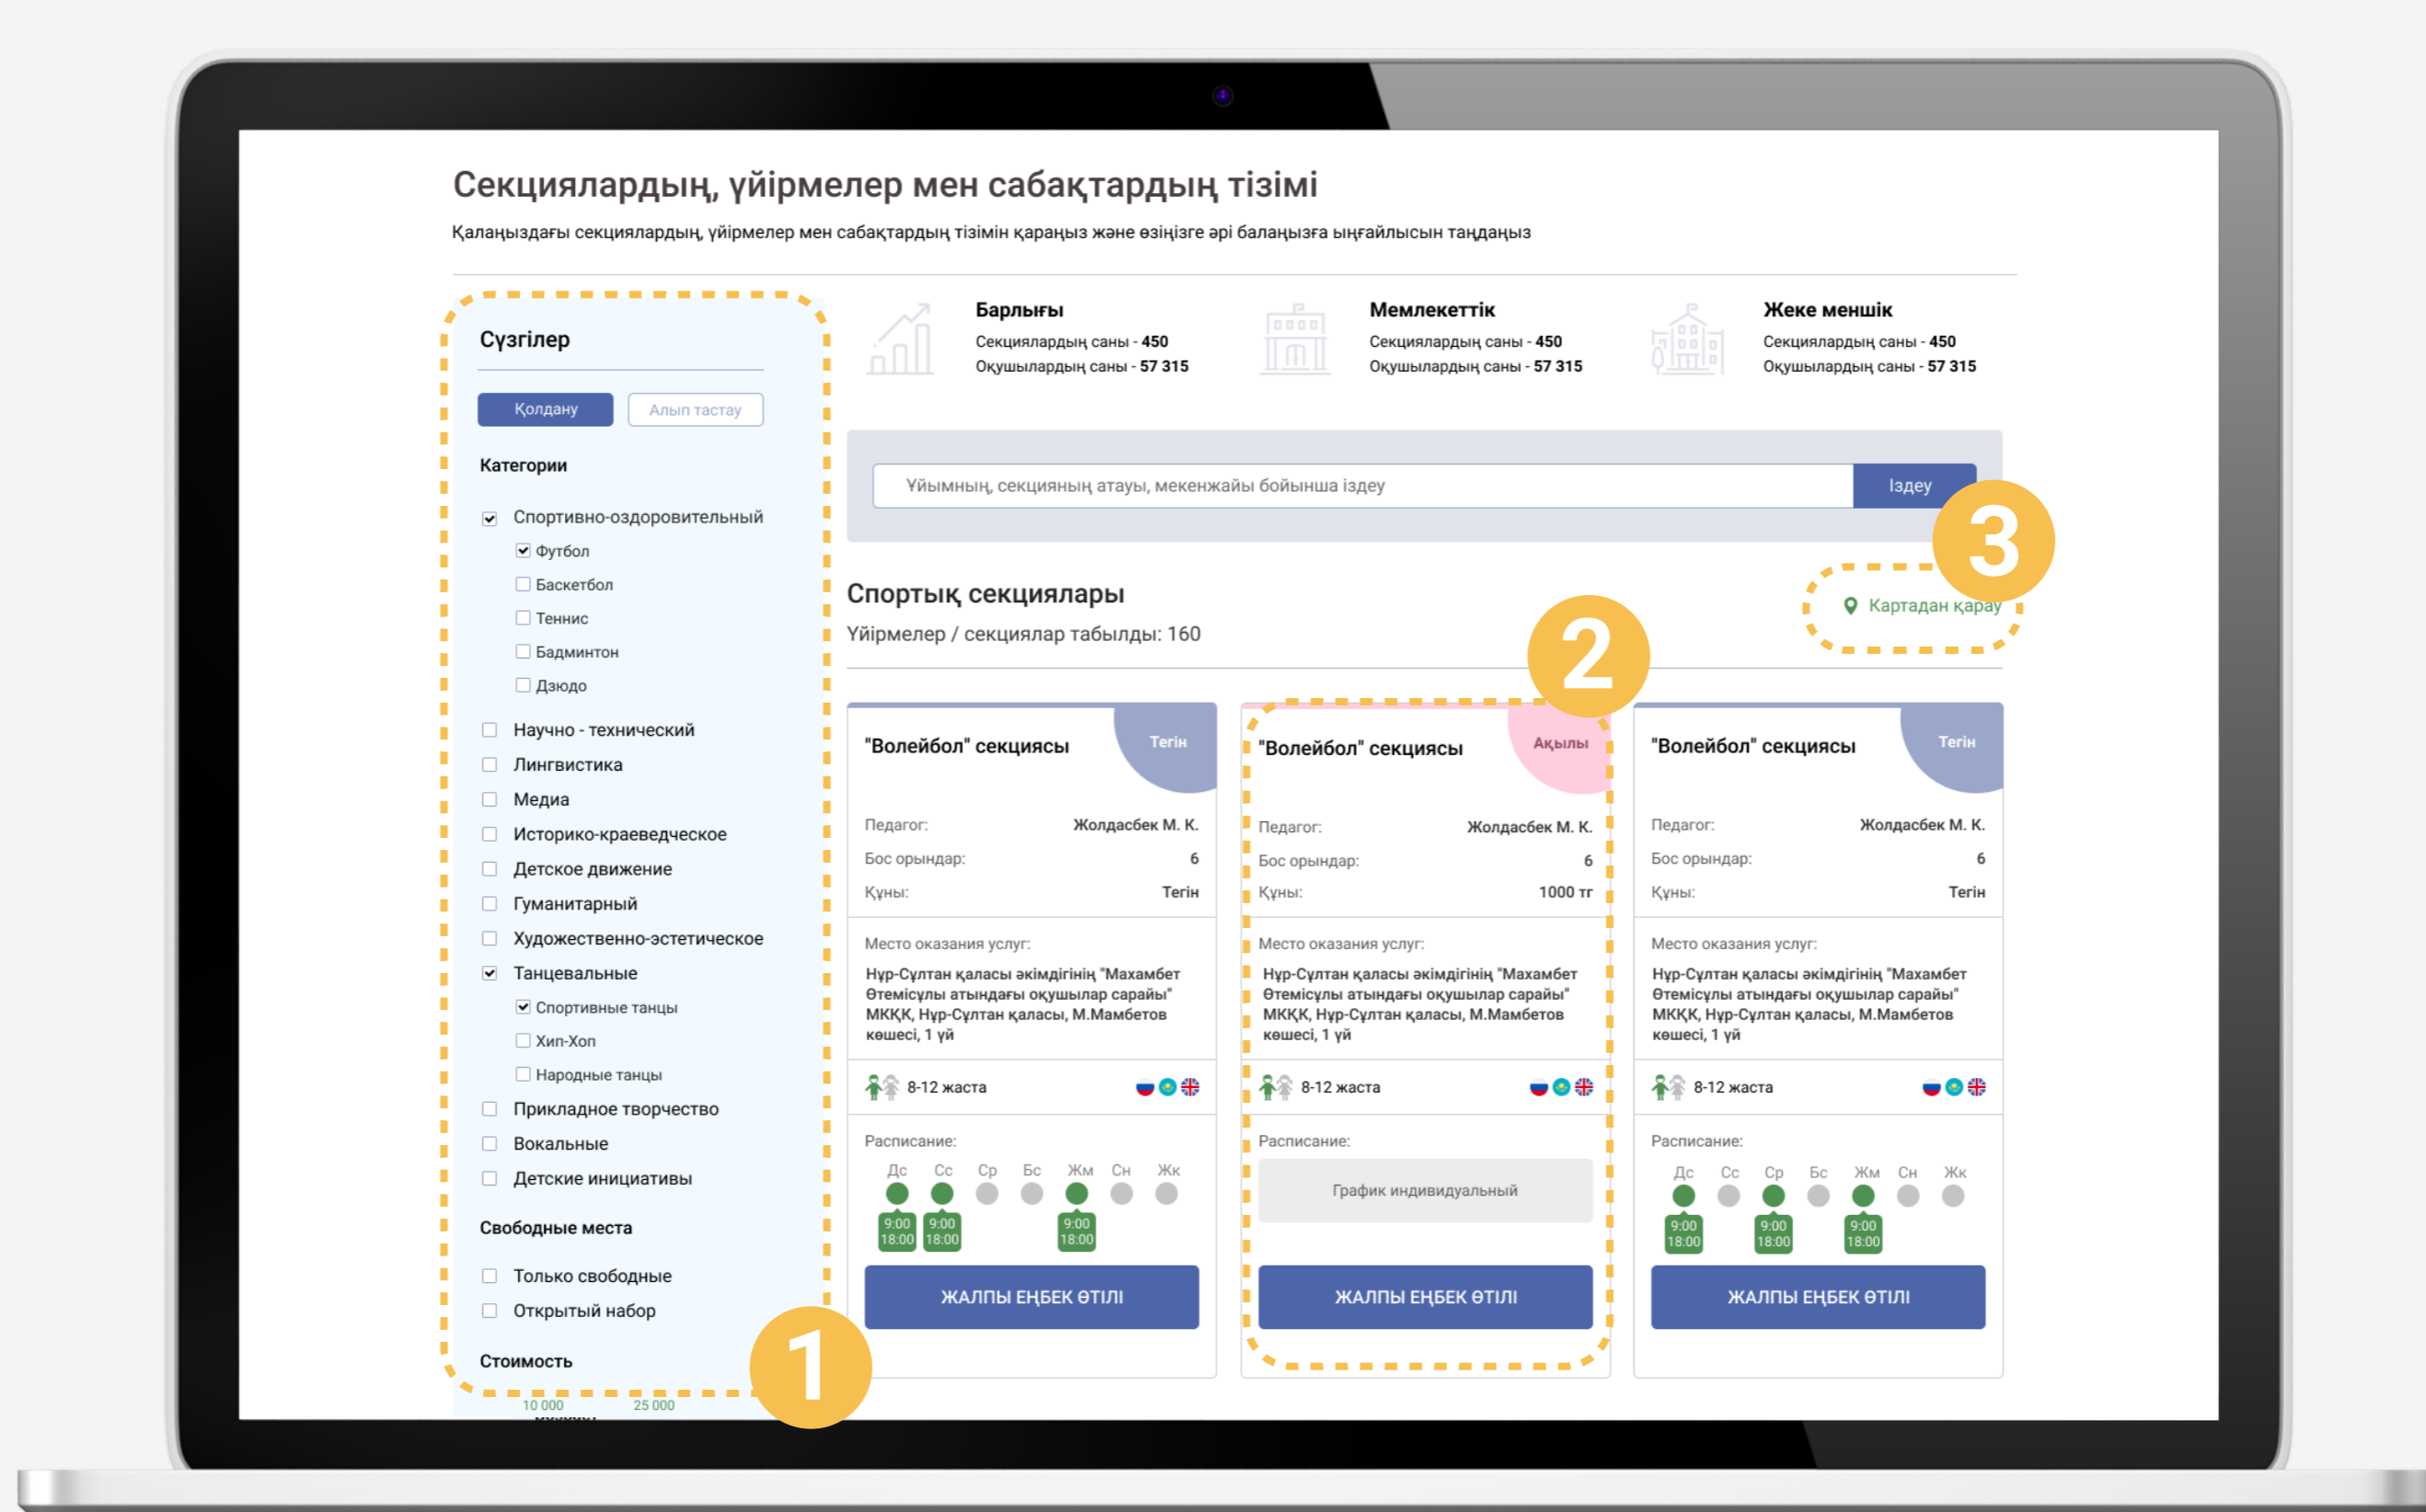

### Елді мекенді таңдаңыз

1. "Қалаңызды таңдау" деген батырманы басыңыз және елді мекеніңізді көрсетіңіз
2. Жоғарғы панельде мәзірдің "Секциялар, үйірмелер және сабақтар" деген жолына басыңыз

3

### Сонымен, Сіз Секциялардың, үйірмелер мен сабақтардың тізіміне түстіңіз

1. Қажетті ұйымды іздеуге тиісті өлшемшарттарды баптау үшін сол жақта орналасқан сүзгіні пайдалана аласыз.
2. Өзіңізге қажетті ұйым туралы ақпаратпен, оның атауын басып, таныса аласыз. Ұйымның Паспорты ашылады
3. "Картаны қарау" деген батырманы басқанда, картадағы барлық ұйымдар көрсетіледі